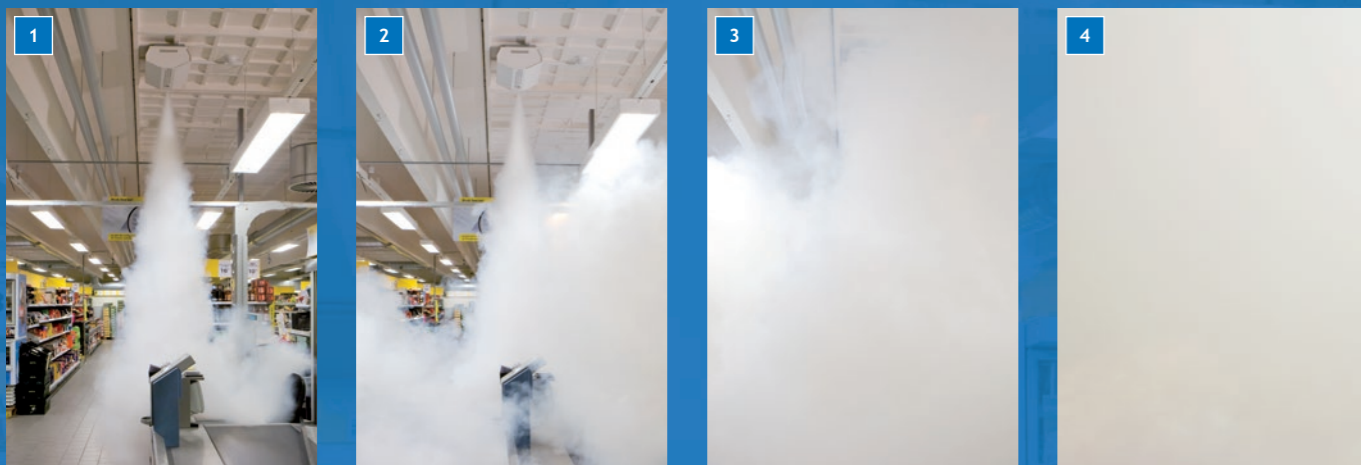

NOUS SÉCURISONS VOS BIENS EN QUELQUES SECONDES

Un cambrioleur pénètre les lieux et active un capteur. Le système d'alarme déclenche le tir du générateur de brouillard et la pièce se remplit immédiatement d'un brouillard dense, opacifiant et sec. L'intrus ne voit plus rien, pas même sa propre main devant son visage ! Il ne lui reste plus qu'à prendre la fuite.

Un générateur de brouillard utilise un système de chauffe pour transformer un liquide spécial en brouillard artificiel. Et cela en quelques secondes.

Le brouillard est aussi épais et inoffensif que "l'effet fumée" lors des concerts et des spectacles.

L'opacité du brouillard se maintient dans une pièce jusqu'à une heure. Si le cambrioleur essaie de revenir, le générateur de brouillard se déclenche à nouveau. Les générateurs de brouillard PROTECT sont conçus pour s'adapter à la plupart des locaux. Ils peuvent être installés de différentes manières : en montage discret, sur un mur ou au plafond.

La sécurité par le brouillard est une solution active : en quelques secondes elle dérouté toute tentative d'intrusion.

Le système est bien plus accessible financièrement qu'on ne le croit. Certaines compagnies d'assurance accordent même une remise sur la prime.

PROTECT est présent dans plus de 50 pays. Vous pouvez compter sur une livraison rapide, une assistance téléphonique et un excellent service client.

Nous avons 7 modèles de générateurs de brouillard différents qui conviennent à toutes les tailles de pièces. En outre, ils s'adaptent à vos besoins spécifiques.

Le brouillard est ce qu'il y a de plus efficace contre les cambriolages et le vandalisme. Il se déclenche avec un détecteur IR mais aussi manuellement avec un bouton "panique" anti-agression.

La qualité de nos appareils nous permet de vous proposer une garantie de 5 ans (2 ans + extension de 3 ans gratuite). Il suffit de vous inscrire sur notre site web pour en bénéficier.

Nous assurons la R&D ainsi que la production en interne. Notre support technique est composé d'experts de la sécurité par le brouillard. Nos clients apprécient l'ensemble des services que nous proposons.

Nous proposons des formations en ligne (e-learning) pour maîtriser l'installation et la maintenance. Cela assure des installations de qualité maximale pour nos clients installateurs.

SECURED IN SECONDS

SECURED IN SECONDS